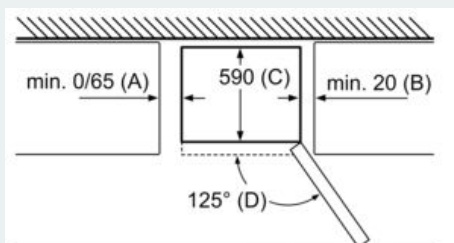

iQ500, Voľne stojaca chladnička s mrazničkou dole, 204 x 60 cm, Black stainless steel KG39NHXEP

Rozmerové výkresy

názov spotrebiča	A	B	C	D
KG33, 36, 39, 46, 49	0/65	20	590	125
KGF39, 49	0/65	20	590	125

Rozmer A:

Pri modeloch so zvislými integrovanými rukoväťami je pre jednoduché otváranie potrebná minimálna vzdialenosť 65 mm.

rozmery v mm