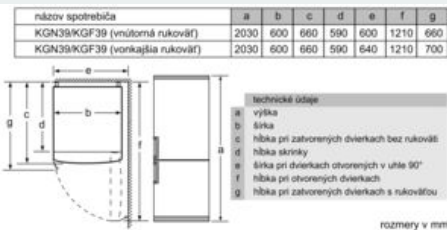

Mraziaci priestor

- 3 x transparentná mraziaca priehradka

Rozmery

- rozmery prístroja (V x Š x H) : 204.0 cm x 60.0 cm x 66.0 cm

Technické informácie

- záves dverí vpravo
- výškovo nastaviteľné nožičky vpredu, kolieska vzadu
- príkon: 100 W
- napätie: 220 - 240 V

Životné prostredie a bezpečnosť

Inštalácia / Montáž

Všeobecné informácie

- Trieda spotreby energie: E
- Čistý celkový objem: 368 l
- Čistý objem chladiacej časti: 279 l
- Čistý objem mraziacej časti: 89 l
- Mraziaca kapacita 24h : 10 kg
- Ročná spotreba energie: 238 kWh
- Klimatická trieda: SN-T
- Super mrazenie: yes
- Hlučnosť: 39
- Doba nábehu teploty: 13 h hod.

iQ500, Voľne stojaca chladnička s mrazničkou dole, 204 x 60 cm, Black stainless steel KG39NHXEP

Rozmerové výkresy

názov spotrebiča	A	B	C	D
KG33, 36, 39, 46, 49	0/65	20	590	125
KGF39, 49	0/65	20	590	125

Rozmer A:

Pri modeloch so zvislými integrovanými rukoväťami je pre jednoduché otváranie potrebná minimálna vzdialenosť 65 mm.

rozmery v mm